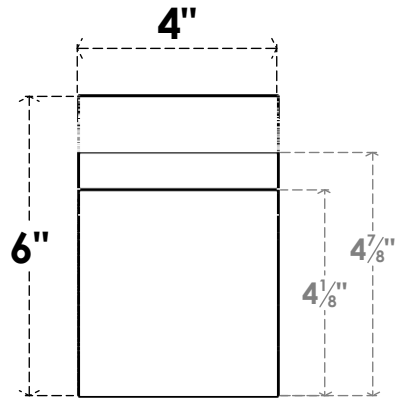

# ITEM NUMBER: RFTURO040X06000X16000X006YOR00RCPR

4"W X 6"H X 16"L TIMBERTHANE ROUGH CEDAR YORKTOWN FAUX WOOD OPEN RAFTER TAIL, 6"L END, PRIMED TAN

**SIDE PROFILE**

**FRONT PROFILE**

**ISOMETRIC**

GENERATED DATE : 03/02/2023