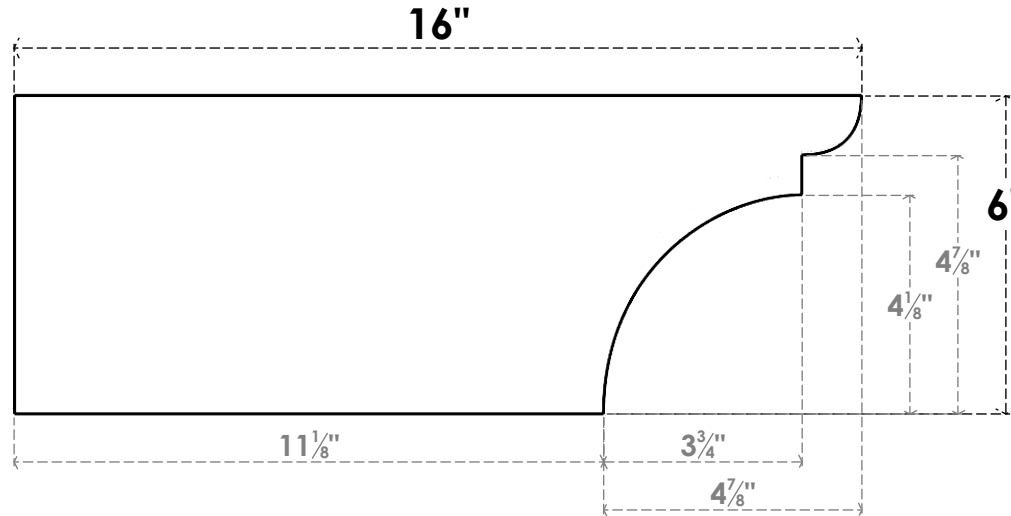

# ITEM NUMBER: RFTURO040X06000X16000X006YOR00RCPR

4"W X 6"H X 16"L TIMBERTHANE ROUGH CEDAR YORKTOWN FAUX WOOD OPEN RAFTER TAIL, 6"L END, PRIMED TAN

**SIDE PROFILE**

**FRONT PROFILE**

**ISOMETRIC**

GENERATED DATE : 03/02/2023